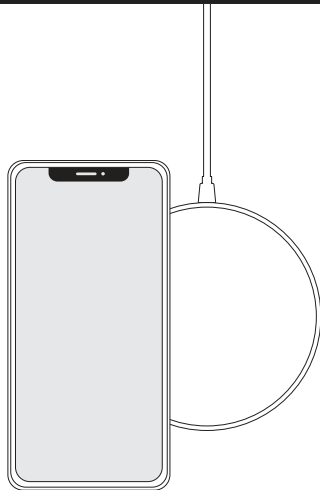

Trådlös laddare

Användarmanual

Stöder min mobil trådlös laddning?

Alla telefoner som stöder trådlös laddning (Qi standard) är kompatibla med Circle of Life

Om du känner dig osäker kan du besöka: <https://vola-sound.fi/langatonta-latausta-tukevat-puhelimet/>
Där hittar du en lång lista på mobiler som stöder trådlös laddning.

Produktinformation

Ingång	DC 5V/2A 9V/1,67A
Laddningsstyrka	15W / 10W / 7,5W / 5W
Produktdimensioner	100mm x 8,5mm
Vikt	50g
Material	Bambu
USB uttag	Type-C
Certifikat	CE / FCC / ROHS

Om produkten

Circle of Life är en smart trådlös laddare som fungerar med alla mobiltelefoner som stöder Qi- standard. Ladda din mobil trådlöst genom att helt enkelt placera den ovanpå laddaren. Med Circle of Life laddar du din mobil effektivt och säkert.